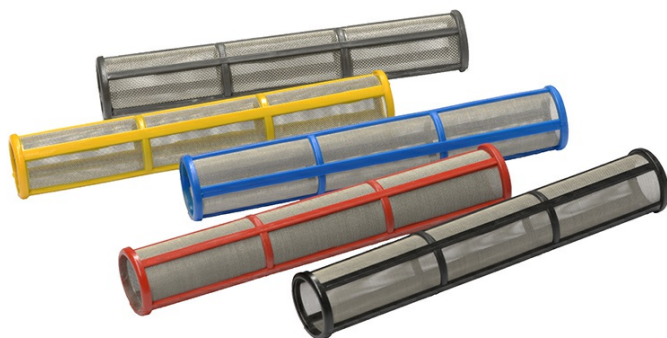

## INLINE STRAINER COMPATIBLE WITH GRACO Ø31H180MM

Type Graco Ø31 h180mm

COD	DESCRIPTION	MESH	OEM REF.
FM2020	Inline strainer type Graco grey	30	244071
FM2031	Inline strainer type Graco yellow	50	25A465
FM2021	Inline strainer type Graco black	60	244067
FM2022	Inline strainer type Graco blue	100	244068
FM2023	Inline strainer type Graco red	200	244069